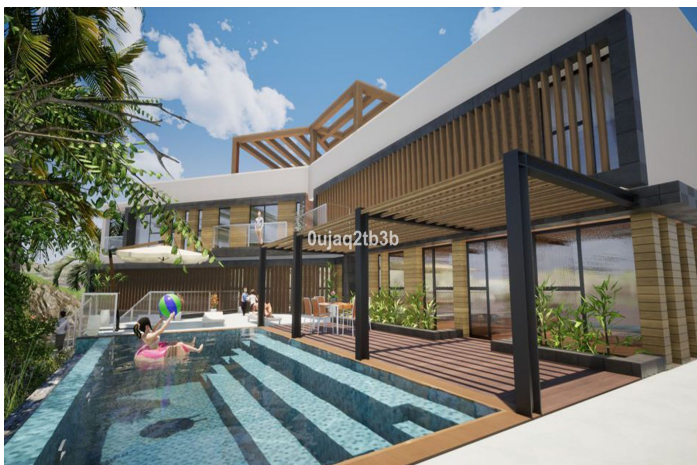

Terreno Urbano en venta en El Rosario, Marbella

555.000 €

Referencia: R3888871 Terreno: 1.704m²

Costa del Sol, El Rosario

Preciosa parcela en El Rosario a escasos minutos andando de todos los servicios y del centro deportivo en la zona. Existe un buen proyecto para construir una villa muy grande aprovechando la inclinación que presenta la parcela. La zona es residencial consolidada con gran demanda de villas y parcelas.

Vistas a Montaña

Vistas Panorámicas

Vistas a Jardín

Vistas a Calle

Categoría

Inversion

Golf

Reventa