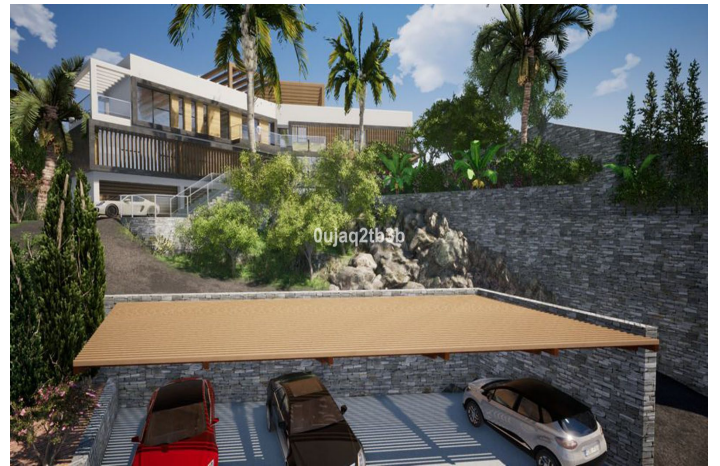

Terreno Urbano en venta en El Rosario, Marbella

555.000 €

Referencia: R3888871 Terreno: 1.704m²

Costa del Sol, El Rosario

Preciosa parcela en El Rosario a escasos minutos andando de todos los servicios y del centro deportivo en la zona. Existe un buen proyecto para construir una villa muy grande aprovechando la inclinación que presenta la parcela. La zona es residencial consolidada con gran demanda de villas y parcelas.

Vistas a Montaña

Vistas Panorámicas

Vistas a Jardín

Vistas a Calle

Categoría

Inversion

Golf

Reventa